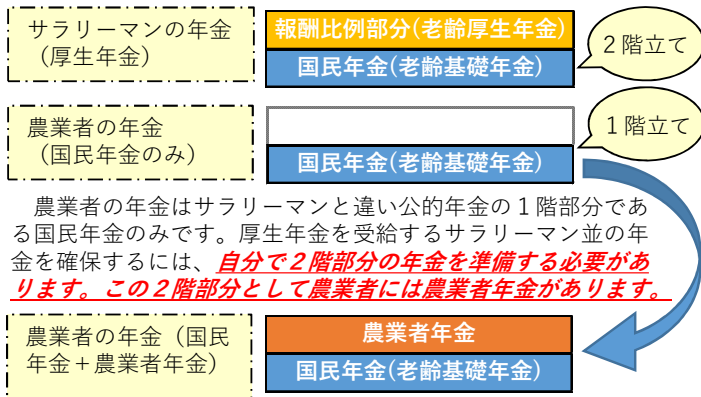

知らないと損！ 農業者年金の税金対策と保険料補助

まず農業者年金ってなに？

農業者の年金はサラリーマンと違い公的年金の1階部分である国民年金のみです。厚生年金を受給するサラリーマン並の年金を確保するには、**自分で2階部分の年金を準備する必要があります。この2階部分として農業者には農業者年金があります。**

農業者年金は支払った保険料の全額が社会保険料控除の対象です。

今年は豊作で収入が良かったな…
だけど税金が多くかかるのでは…
なにか節税対策はないかな？

前納すれば翌年1年間の保険料も **全額社会保険料控除** に使える！

生計を一つにする配偶者や後継者の保険料を支払った場合は、その**合計額(最高保険料6万7千円の場合は3人分で241万2千円)**が経営主の所得から控除できます。

農業者の担い手には、保険料の国庫補助があります。

保険料の国庫補助 を受けるには…

国民年金第1号被保険者等の農業者年金への加入要件に加え、

- **39歳までに加入**
- **農業所得が900万円以下**
- **下記の農業者の担い手要件** を満たせば受けられます。

- ① 認定農業者で青色申告をしている人
- ② 認定新規就農者で青色申告している人
- ③ ①または②の要件を満たす経営主と家族経営協定を締結して経営に参画している配偶者、後継者 など

月額最大1万円の保険料補助

詳しい内容のお問合せは…

お近くの農業委員会・JAへ！！

でも…加入する条件があるんでしょ？

農業者年金 へは…